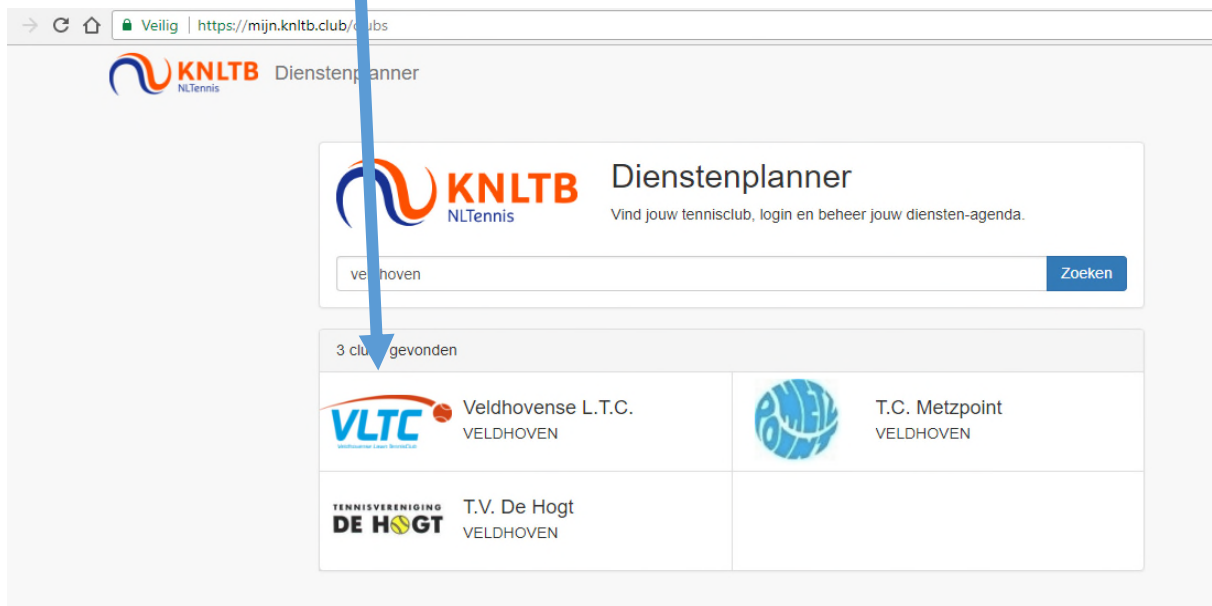

- Klik op het logo van VLTC